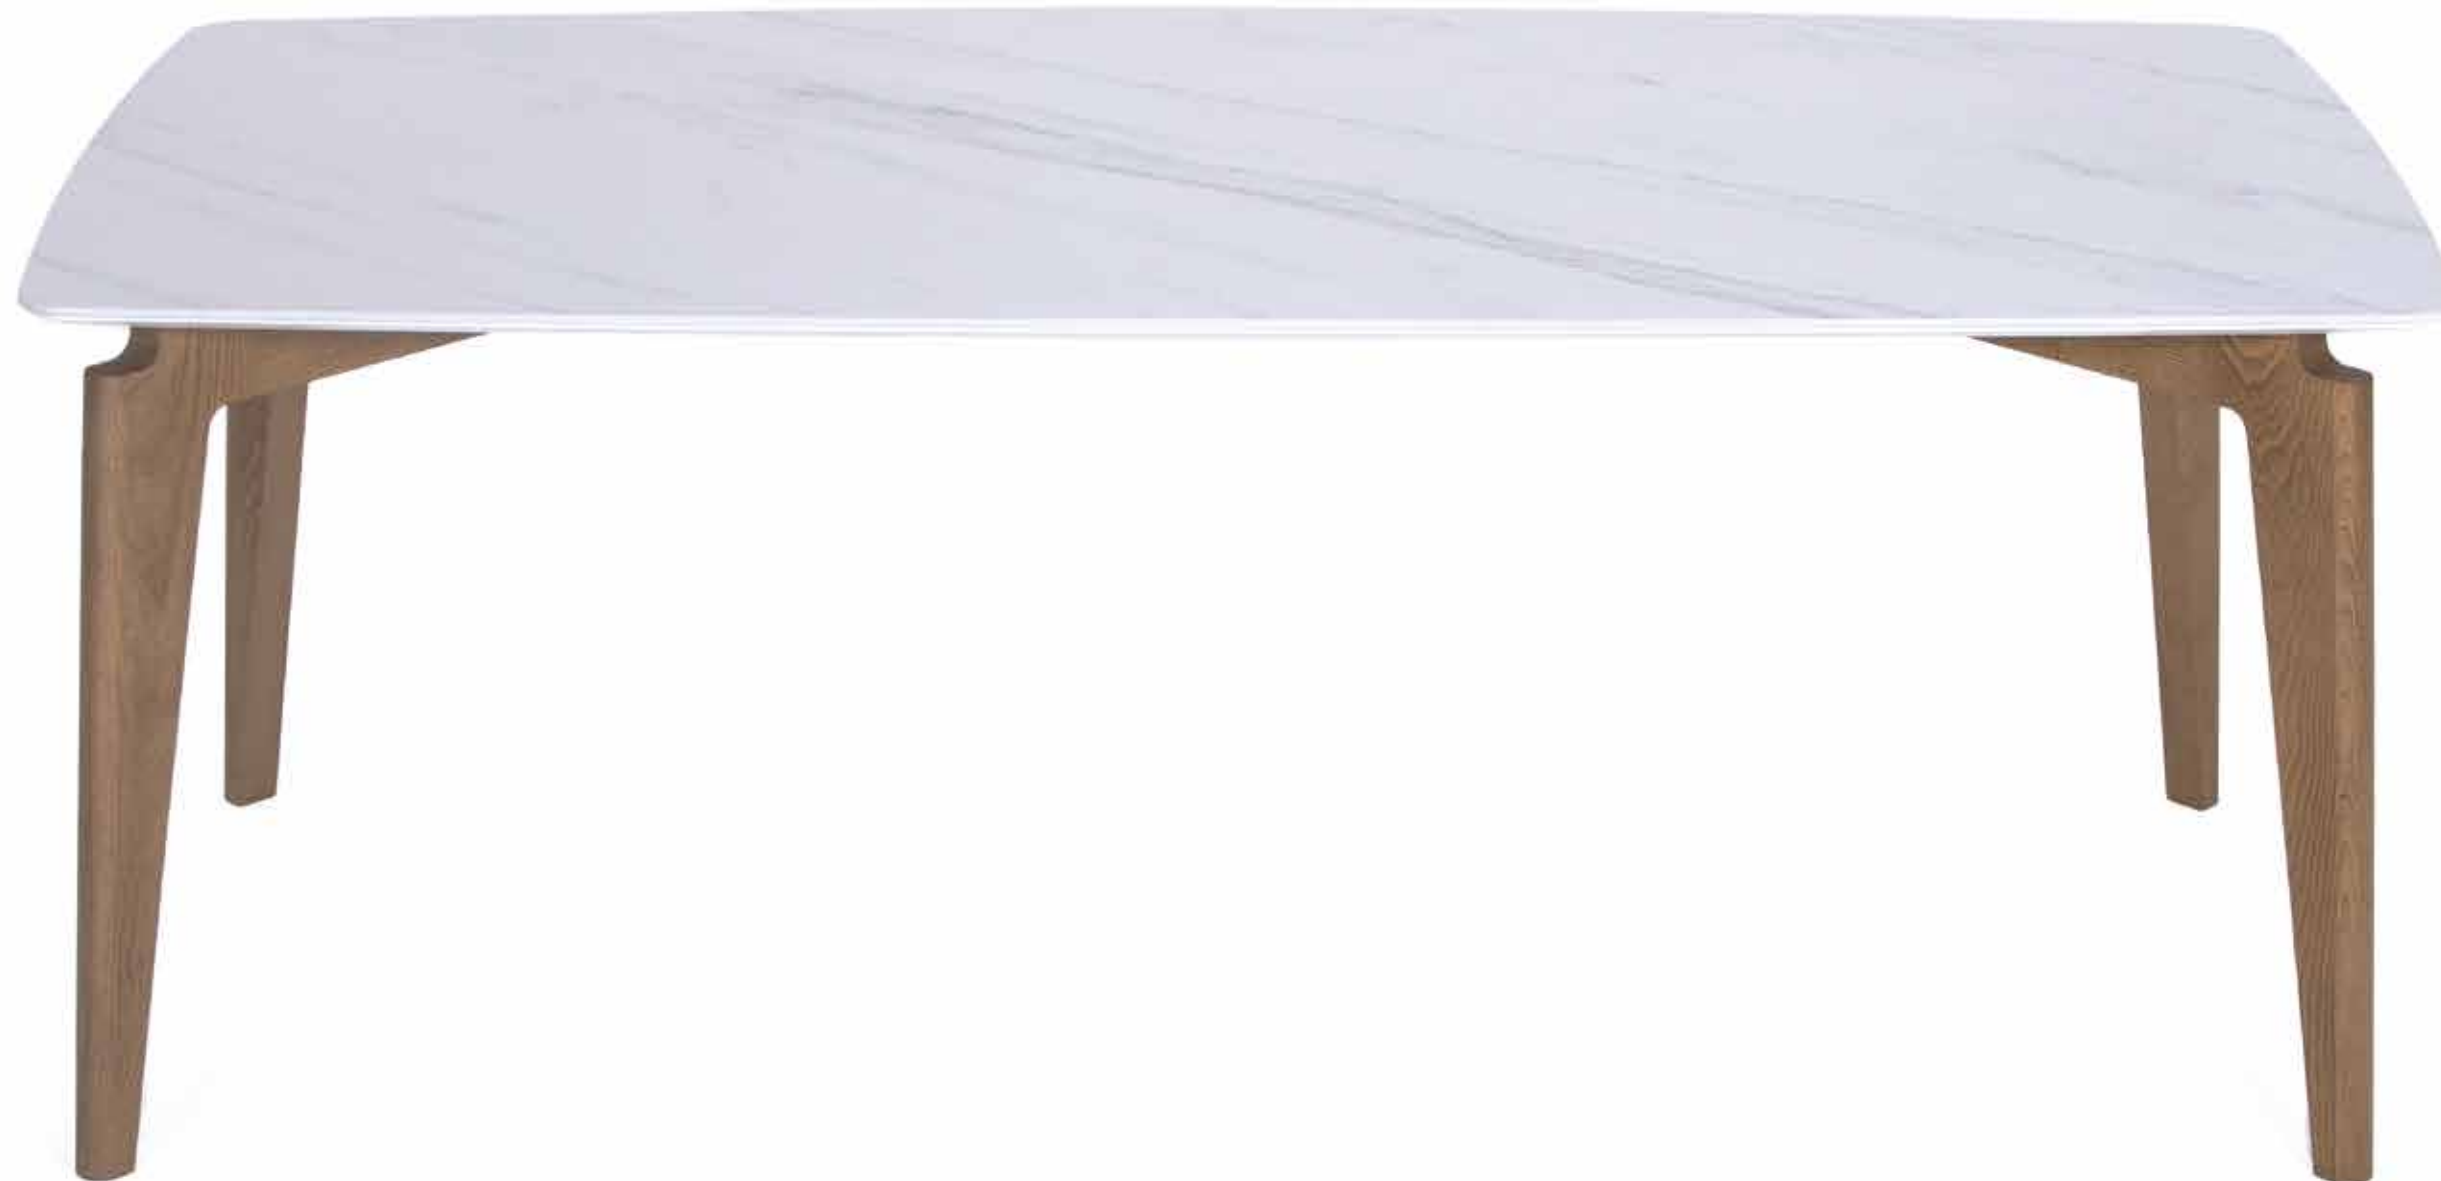

S

Hubo

T149

R&D
anesis

Hubo Dining Table

DIMENSIONS
H78 | 160 X 95
H78 | 180 X 95
H78 | 200 X 95
H78 | 220 X 100
H78 | 200 X 100

Hubo Ceramic Dining Table

DIMENSIONS
H78 | 180 X 90
H78 | 200 X 100
H78 | 220 X 100
H78 | 230 X 100