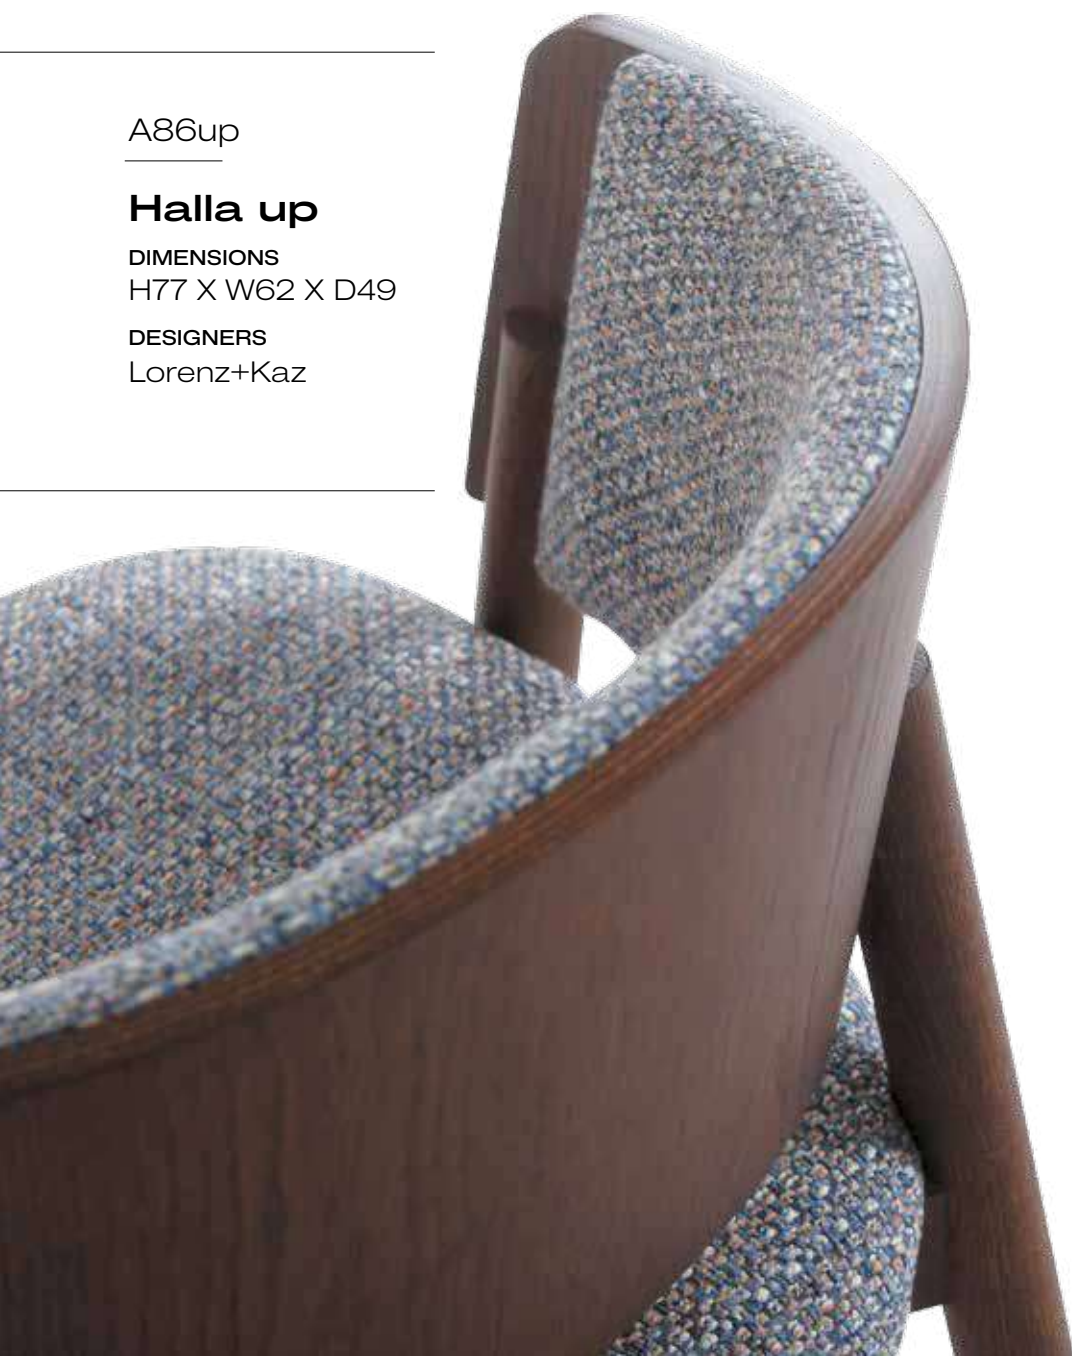

Halla up

DIMENSIONS
H77 X W62 X D49

DESIGNERS
Lorenz+Kaz